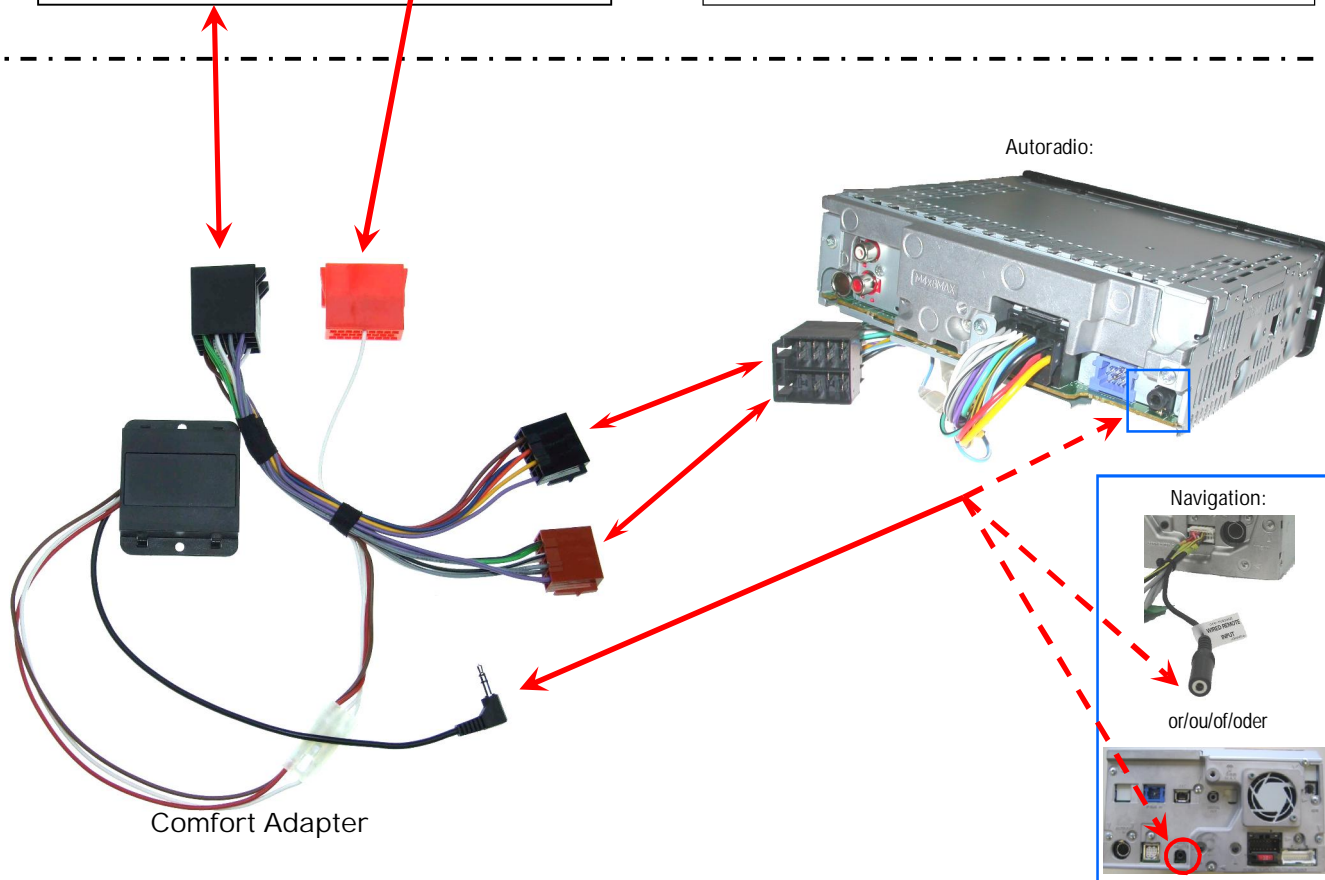

HARD WIRED REMOTE CONTROL INTERFACE
 Adaptateur commande au volant / Stuurafstandsbediening / Lenkradbedienung

Car:

AUDI / VW

Audi: A3/A4/A6/A8/TT ('96 --> '02)

VW: all with steering Wheel control ('96 --> ...)
 (excl. Delta6 radio)

VW: Sharan (with ISO)

SEAT: Alahambra (with ISO)

(Models without can-bus behind the OE Head unit)

Tools/Outils/Gereedschap/Werkzeug:

2 x

Autoradio:

Navigation:

or/ou/of/oder

Comfort Adapter

e 6

020094

Subject to change in terms of construction, equipment and color, and may contain errors. The information and illustrations are non-binding.
 Die Beschreibung kann von der tatsächlichen Ausstattung abweichen. Änderungen in der Ausstattung und der Farbe sowie Irrtum Vorbehalten. Daten und Abbildungen unverbindlich.
 Wijziging met betrekking tot constructie, uitvoering en kleur evenals vergissingen voorbehouden. Gegevens en afbeeldingen niet bindend.
 Sous réserve de modification de la construction, de l'équipement, de la couleur et sous réserve d'erreurs. Les indications et les illustrations sont sans engagement.

	 < 1S	 > 1S
+	Volume +	
-	Volume -	
	Man. Freq + CD(C): Track +	Preset + CDC: Disk +
	Man. Freq - CD(C): Track -	(ON) SOURCE

CD : only single CD
 CDC : only multi CD (CD Changer)
 CD(C) : CD & CDC